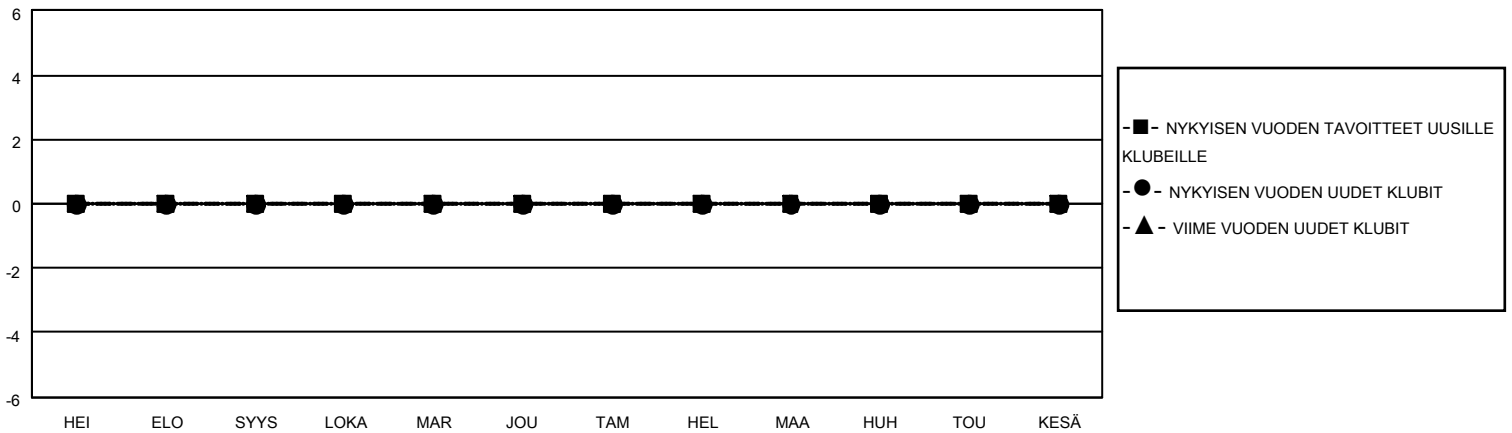

MONTHLY MEMBERSHIP PROGRESS REPORT

SIJAINTI FINLAND

District 107 E

Results as of: 5/31/2021

Klubit				jäsentä			
TULOKSET 2020-2021				TULOKSET 2020-2021			
NELJÄNNES	UUDEN KLUBIN TAVOITE	UUDET KLUBIT	LOPETETUT KLUBIT	NELJÄNNES	JÄSENKASVUN NETTOTAVOITE	TOTEUTUNUT JÄSENKASVU	POISTETUT JÄSENET (mukaan lukien siirrot)
HEI/ELO/SYYS	0	0	0	HEI/ELO/SYYS	20	5	33
LOKA/MAR/JOU	0	0	3	LOKA/MAR/JOU	20	34	66
TAM/HEL/MAA	0	0	0	TAM/HEL/MAA	20	10	17
HUH/TOU/KESÄ	0	0	0	HUH/TOU/KESÄ	20	7	28

TAVOITTEET JA UUDET KLUBIT, KUMULATIIVINEN

TAVOITTEET JA JÄSENET, KUMULATIIVINEN

LAKKAUTETUT KLUBIT: 3

26 CLUBS OF 73 LISÄNNYT YHDEN TAI USEAMMAN UUTTA JÄSENTÄ

SUKUPUOLIJAKAUMA

MIES 1,238 (77.18%)
NAINEN 366 (22.82%)