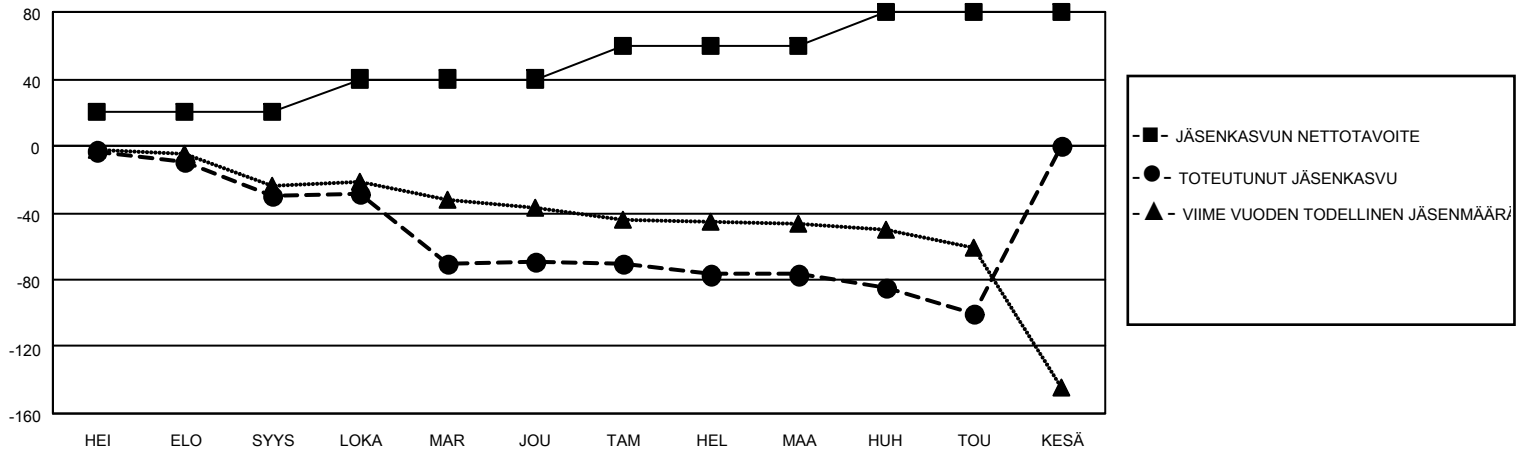

MONTHLY MEMBERSHIP PROGRESS REPORT

SIJAINTI FINLAND

District 107 E

Results as of: 5/31/2021

Klubit				jäsentä			
TULOKSET 2020-2021				TULOKSET 2020-2021			
NELJÄNNES	UUDEN KLUBIN TAVOITE	UUDET KLUBIT	LOPETETUT KLUBIT	NELJÄNNES	JÄSENKASVUN NETTOTAVOITE	TOTEUTUNUT JÄSENKASVU	POISTETUT JÄSENET (mukaan lukien siirrot)
HEI/ELO/SYYS	0	0	0	HEI/ELO/SYYS	20	5	33
LOKA/MAR/JOU	0	0	3	LOKA/MAR/JOU	20	34	66
TAM/HEL/MAA	0	0	0	TAM/HEL/MAA	20	10	17
HUH/TOU/KESÄ	0	0	0	HUH/TOU/KESÄ	20	7	28

TAVOITTEET JA UUDET KLUBIT, KUMULATIIVINEN

TAVOITTEET JA JÄSENET, KUMULATIIVINEN

LAKKAUTETUT KLUBIT: 3

26 CLUBS OF 73 LISÄNNYT YHDEN TAI USEAMMAN UUTTA JÄSENTÄ

SUKUPUOLIJAKAUMA

MIES 1,238 (77.18%)
NAINEN 366 (22.82%)